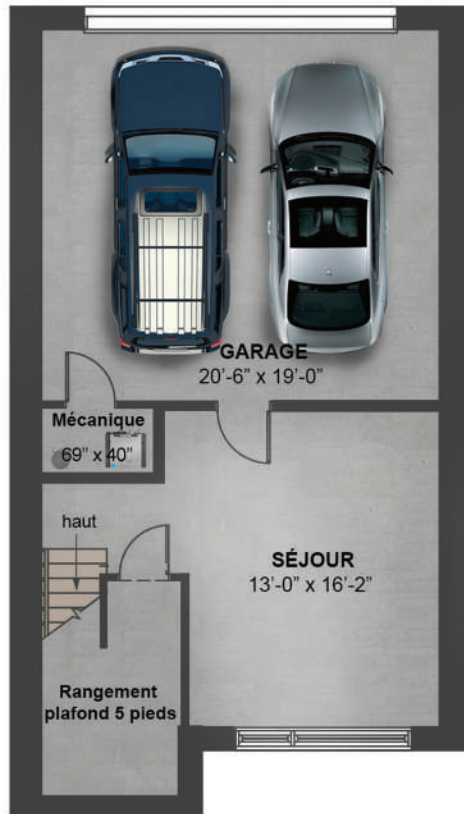

PLAN UNITÉ CENTRE GAUCHE

450 441-5566
Kaiamaisondeville.com

PLAN UNITÉ CENTRE GAUCHE

NIVEAU GARAGE
SÉJOUR NON FINI
 ± 452 PI.CA.

RDC
CUISINE CENTRE
 ± 867 PI.CA.

ÉTAGE
3CC / 1 SDB
 ± 867 PI.CA.