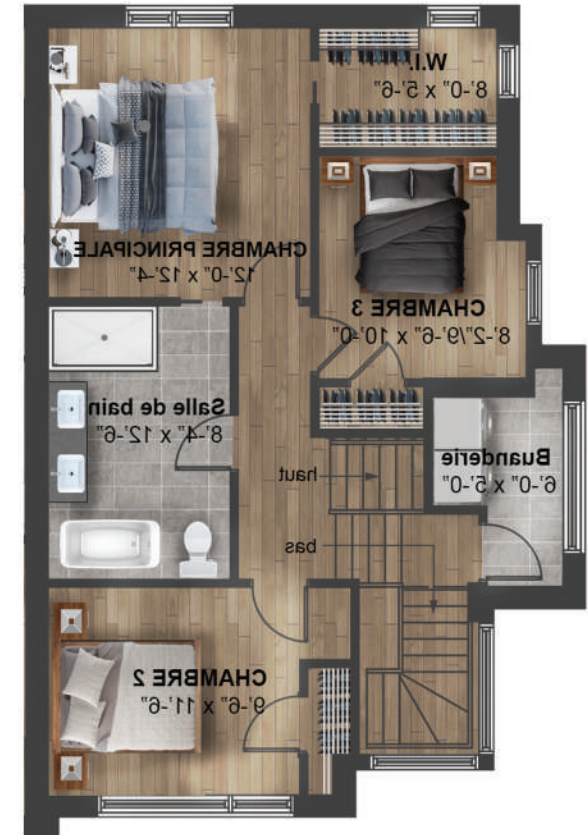

PLAN UNITÉ COIN DROIT

450 441-5566
Kaiamaisondeville.com

PLAN UNITÉ COIN DROIT

NIVEAU GARAGE
SÉJOUR NON FINI
± 476 PI.CA.

RDC
CUISINE CENTRE
± 836 PI.CA.

ÉTAGE
3CC / 1 SDB
± 834 PI.CA.