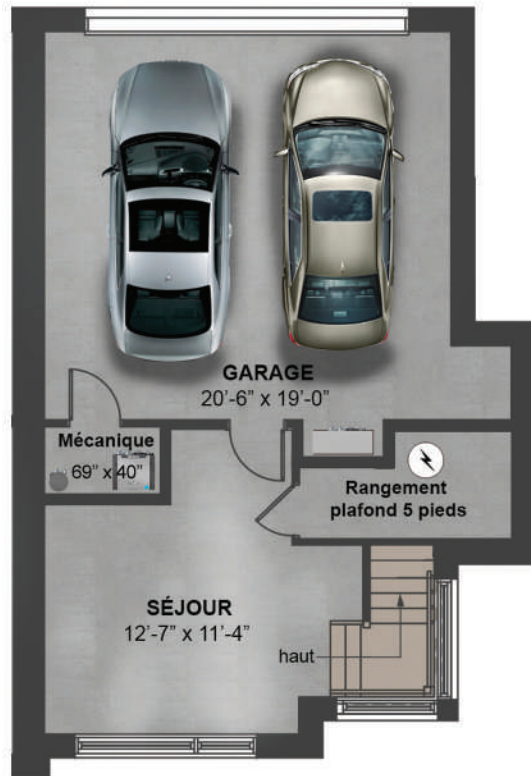

PLAN UNITÉ COIN DROIT

450 441-5566
Kaiamaisondeville.com

PLAN UNITÉ COIN DROIT

NIVEAU GARAGE
SÉJOUR NON FINI
± 476 PI.CA.

RDC
CUISINE CENTRE
± 836 PI.CA.

ÉTAGE
3CC / 1 SDB
± 834 PI.CA.