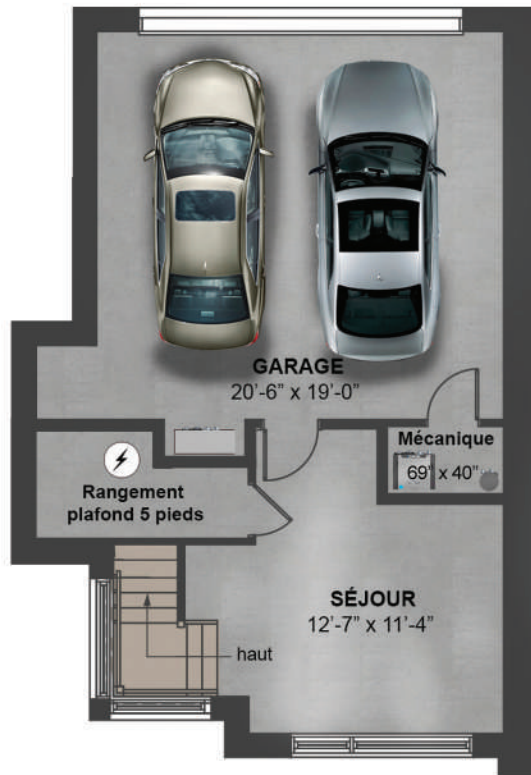

**PLAN UNITÉ COIN GAUCHE**

450 441-5566  
[Kaiamaisondeville.com](http://Kaiamaisondeville.com)

# PLAN UNITÉ COIN GAUCHE

**NIVEAU GARAGE**  
**SÉJOUR NON FINI**  
± 476 PI.CA.

**RDC**  
**CUISINE CENTRE**  
± 836 PI.CA.

**ÉTAGE**  
**3CC / 1 SDB**  
± 834 PI.CA.