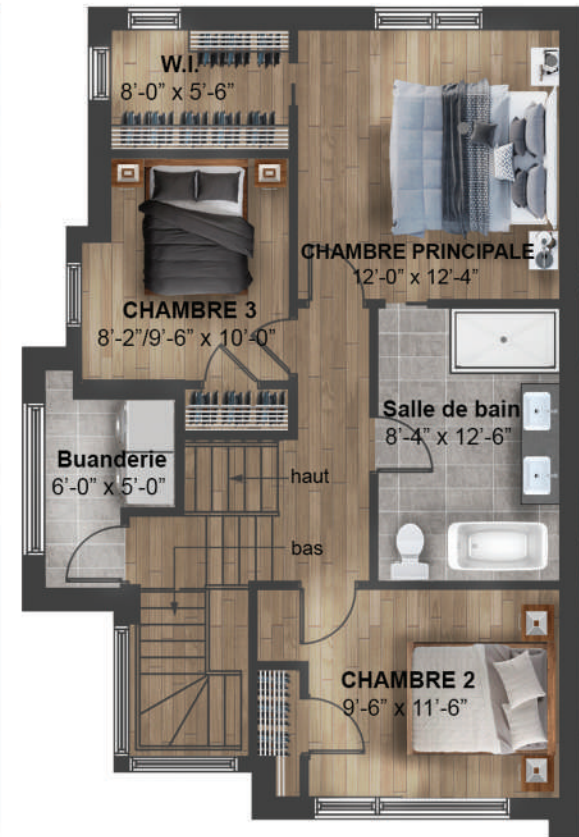

**PLAN UNITÉ COIN GAUCHE**

450 441-5566  
[Kaiamaisondeville.com](http://Kaiamaisondeville.com)

# PLAN UNITÉ COIN GAUCHE

**NIVEAU GARAGE**  
**SÉJOUR NON FINI**  
± 476 PI.CA.

**RDC**  
**CUISINE CENTRE**  
± 836 PI.CA.

**ÉTAGE**  
**3CC / 1 SDB**  
± 834 PI.CA.