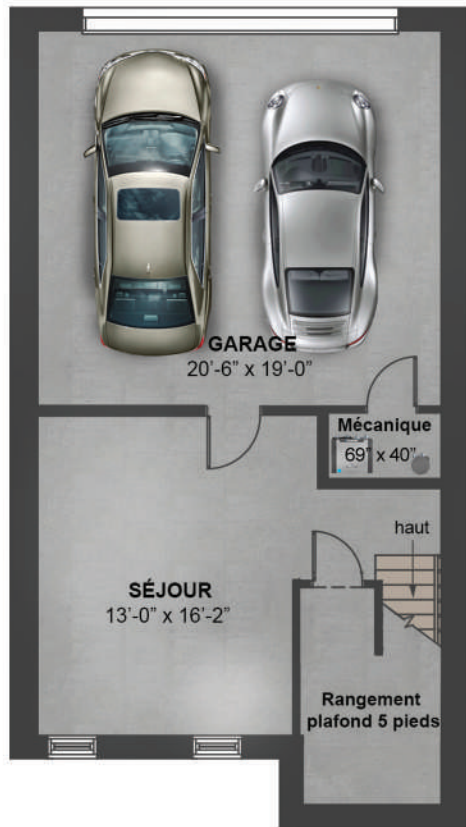

PLAN UNITÉ PORTE-A-FAUX DROIT

450 441-5566
Kaiamaisondeville.com

PLAN UNITÉ PORTE-A-FAUX DROIT

NIVEAU GARAGE
SÉJOUR NON FINI
± 452 PI.CA.

RDC
CUISINE CENTRE
± 871 PI.CA.

ÉTAGE
3CC / 1 SDB
± 871 PI.CA.