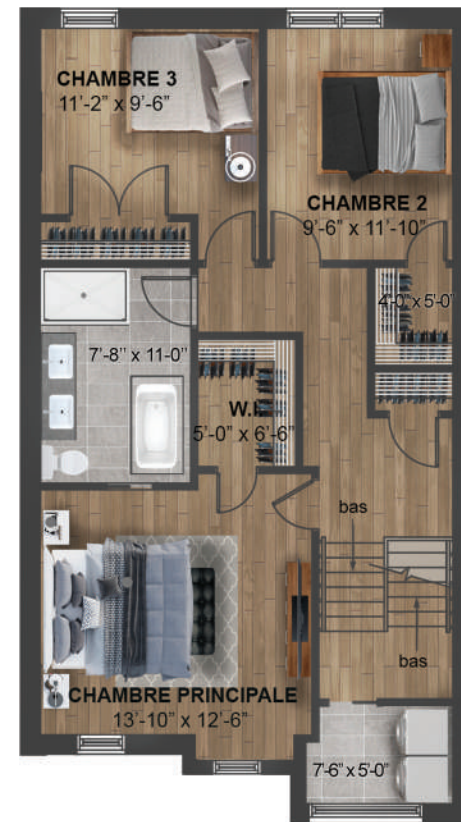

PLAN UNITÉ PORTE-A-FAUX DROIT

450 441-5566
Kaiamaisondeville.com

PLAN UNITÉ PORTE-A-FAUX DROIT

NIVEAU GARAGE
SÉJOUR NON FINI
± 452 PI.CA.

RDC
CUISINE CENTRE
± 871 PI.CA.

ÉTAGE
3CC / 1 SDB
± 871 PI.CA.