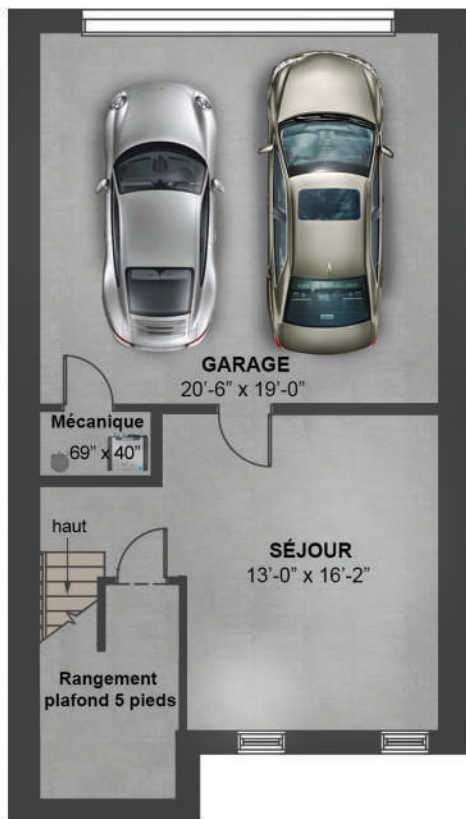

PLAN UNITÉ PORTE-A-FAUX GAUCHE

450 441-5566
Kaiamaisondeville.com

PLAN UNITÉ PORTE-A-FAUX GAUCHE

NIVEAU GARAGE
SÉJOUR NON FINI
 ± 452 PI.CA.

RDC
CUISINE CENTRE
 ± 871 PI.CA.

ÉTAGE
3CC / 1 SDB
 ± 871 PI.CA.