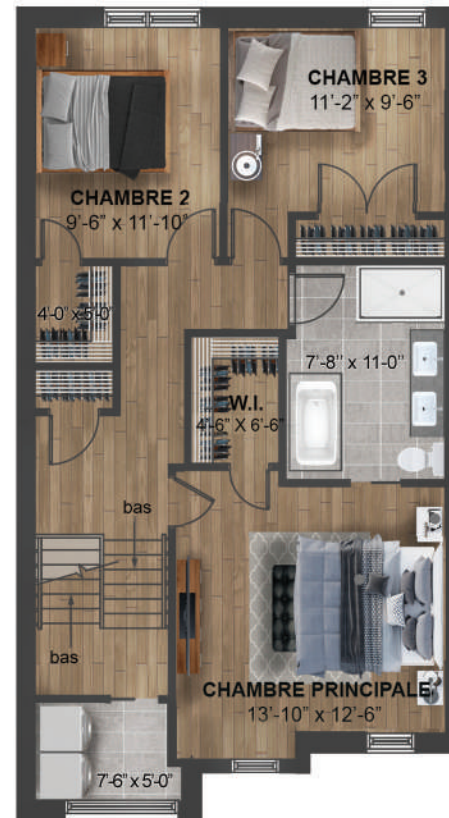

PLAN UNITÉ PORTE-A-FAUX GAUCHE

450 441-5566
Kaiamaisondeville.com

PLAN UNITÉ PORTE-A-FAUX GAUCHE

NIVEAU GARAGE
SÉJOUR NON FINI
 ± 452 PI.CA.

RDC
CUISINE CENTRE
 ± 871 PI.CA.

ÉTAGE
3CC / 1 SDB
 ± 871 PI.CA.