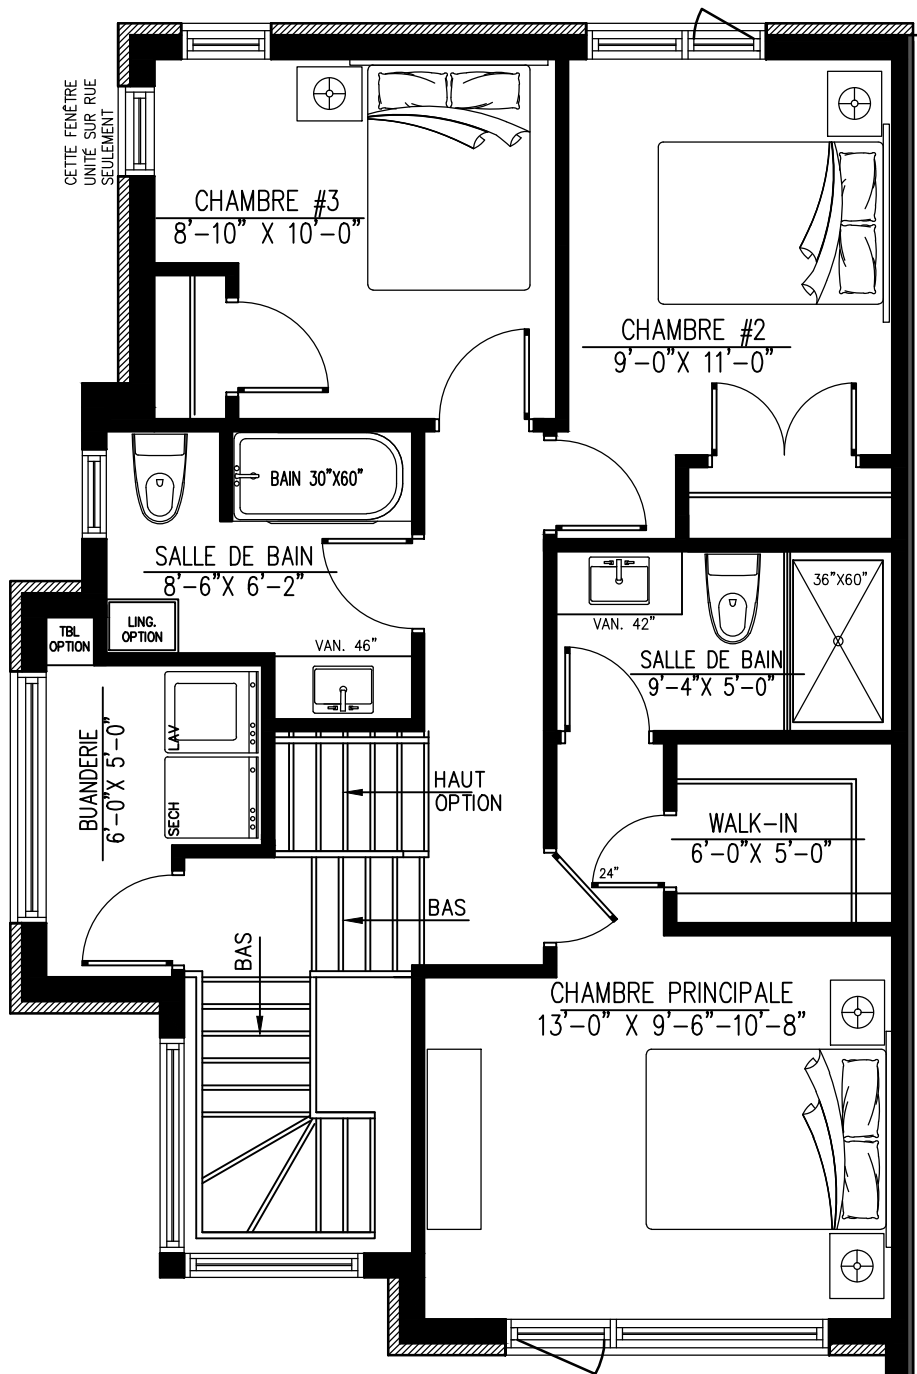

REZ-DE-CHAUSSÉE
UNITÉ DE COIN GAUCHE
CUISINE À L'ARRIÈRE
 834 pi²
 plafond 9'-0"

ÉTAGE

UNITÉ DE COIN GAUCHE
 3 CHAMBRES, 1 SALLE DE BAIN
 PLUS DE RANGEMENT

831 pi²

plafond 8'-0"

ÉTAGE

UNITÉ DE COIN GAUCHE

3 CHAMBRES, 2 SALLES DE BAIN

834 pi²

plafond 8'-0"

ÉTAGE

UNITÉ DE COIN GAUCHE

2 CHAMBRES, 2 SALLES DE BAIN

834 pi²

plafond 8'-0"

MEZZANINE
 UNITÉ DE COIN GAUCHE
 323 pi² sans escalier
 terrasse 190pi²
 plafond 9'-0"

ACCÈS TERRASSE
UNITÉ DE COIN GAUCHE
terrasse 350pi²