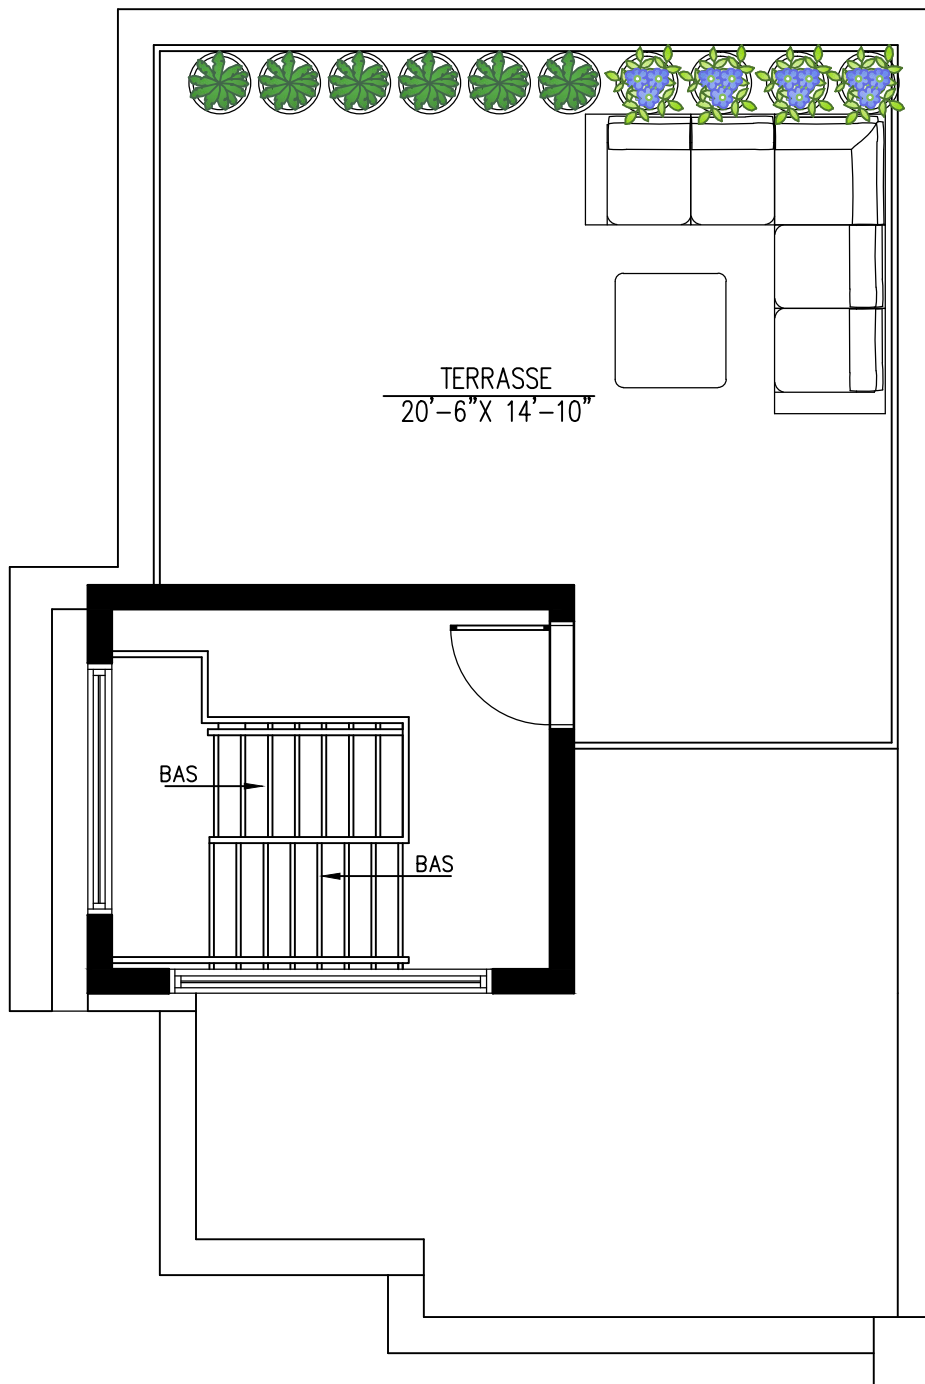

REZ-DE-CHAUSSÉE
UNITÉ DE COIN GAUCHE
CUISINE À L'ARRIÈRE
 834 pi²
 plafond 9'-0"

ÉTAGE

UNITÉ DE COIN GAUCHE
 3 CHAMBRES, 1 SALLE DE BAIN
 PLUS DE RANGEMENT

831 pi²

plafond 8'-0"

ÉTAGE

UNITÉ DE COIN GAUCHE

3 CHAMBRES, 2 SALLES DE BAIN

834 pi²

plafond 8'-0"

ÉTAGE

UNITÉ DE COIN GAUCHE

2 CHAMBRES, 2 SALLES DE BAIN

834 pi²

plafond 8'-0"

MEZZANINE
 UNITÉ DE COIN GAUCHE
 323 pi² sans escalier
 terrasse 190pi²
 plafond 9'-0"

ACCÈS TERRASSE
UNITÉ DE COIN GAUCHE
terrasse 350pi²