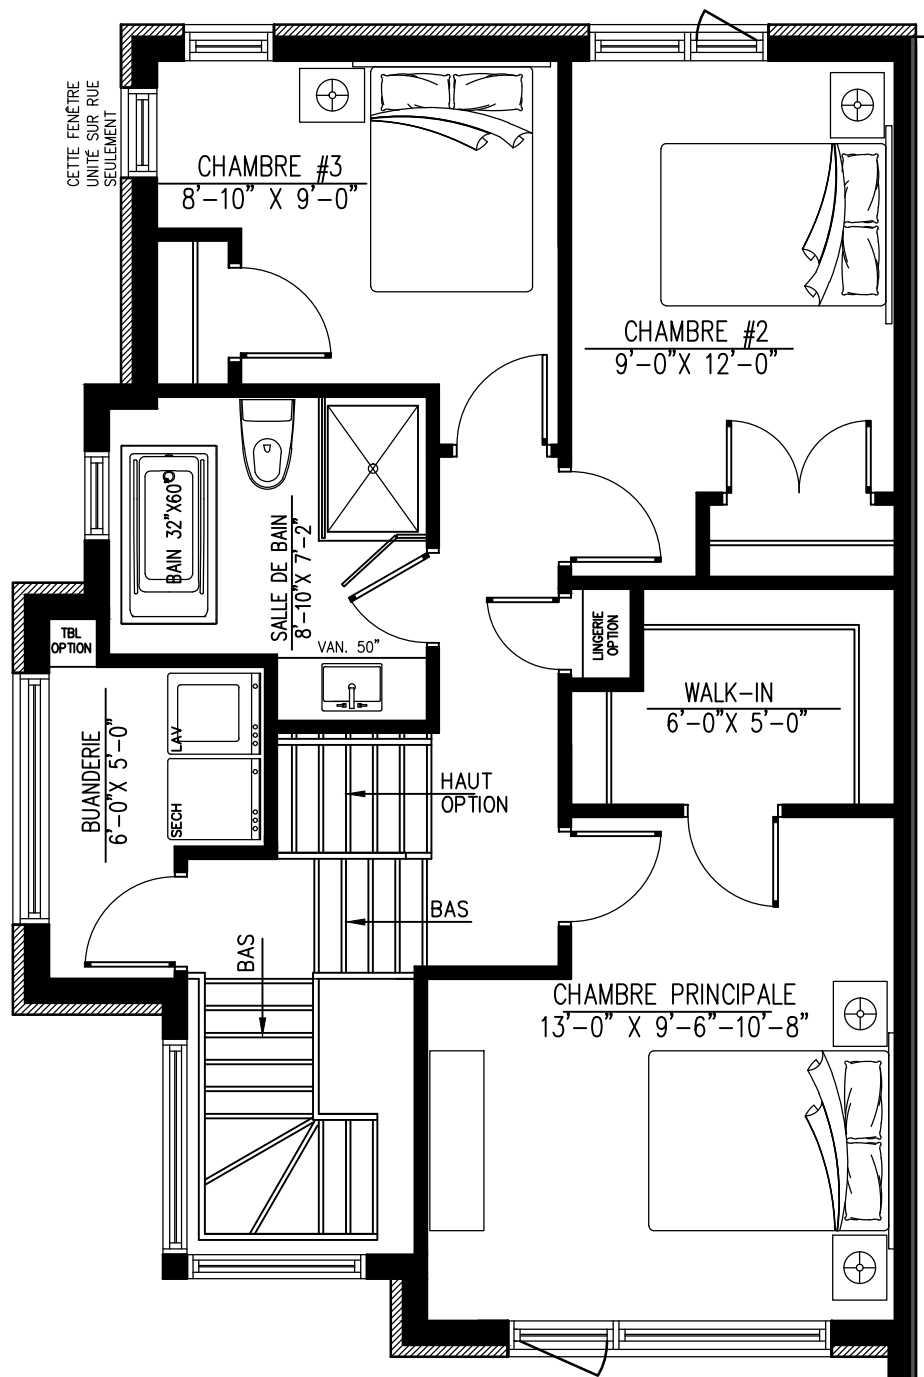

REZ-DE-CHAUSSÉE
UNITÉ DE COIN GAUCHE
CUISINE À L'ARRIÈRE
 834 pi²
 plafond 9'-0"

ÉTAGE

UNITÉ DE COIN GAUCHE
 3 CHAMBRES, 1 SALLE DE BAIN
 PLUS DE RANGEMENT

831 pi²

plafond 8'-0"

ÉTAGE

UNITÉ DE COIN GAUCHE

3 CHAMBRES, 2 SALLES DE BAIN

834 pi²

plafond 8'-0"

ÉTAGE

UNITÉ DE COIN GAUCHE

2 CHAMBRES, 2 SALLES DE BAIN

834 pi²

plafond 8'-0"

MEZZANINE
 UNITÉ DE COIN GAUCHE
 323 pi² sans escalier
 terrasse 190pi²
 plafond 9'-0"

ACCÈS TERRASSE
UNITÉ DE COIN GAUCHE
terrasse 350pi²