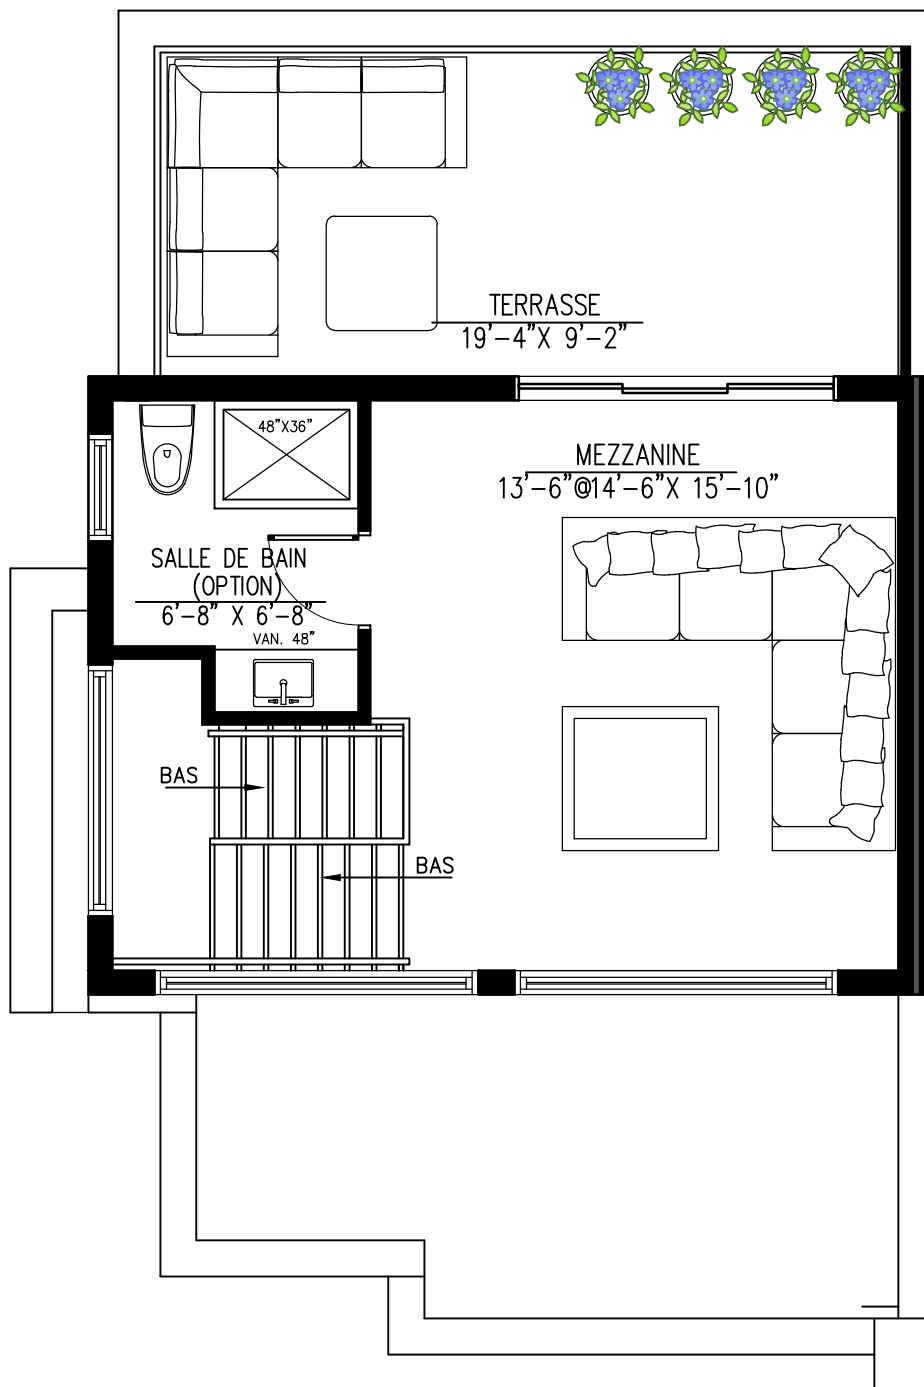

REZ-DE-CHAUSSÉE
UNITÉ DE COIN GAUCHE
CUISINE À L'ARRIÈRE
 834 pi²
 plafond 9'-0"

ÉTAGE

UNITÉ DE COIN GAUCHE
 3 CHAMBRES, 1 SALLE DE BAIN
 PLUS DE RANGEMENT

831 pi²

plafond 8'-0"

ÉTAGE

UNITÉ DE COIN GAUCHE

3 CHAMBRES, 2 SALLES DE BAIN

834 pi²

plafond 8'-0"

ÉTAGE

UNITÉ DE COIN GAUCHE

2 CHAMBRES, 2 SALLES DE BAIN

834 pi²

plafond 8'-0"

MEZZANINE
 UNITÉ DE COIN GAUCHE
 323 pi² sans escalier
 terrasse 190pi²
 plafond 9'-0"

ACCÈS TERRASSE
UNITÉ DE COIN GAUCHE
terrasse 350pi²