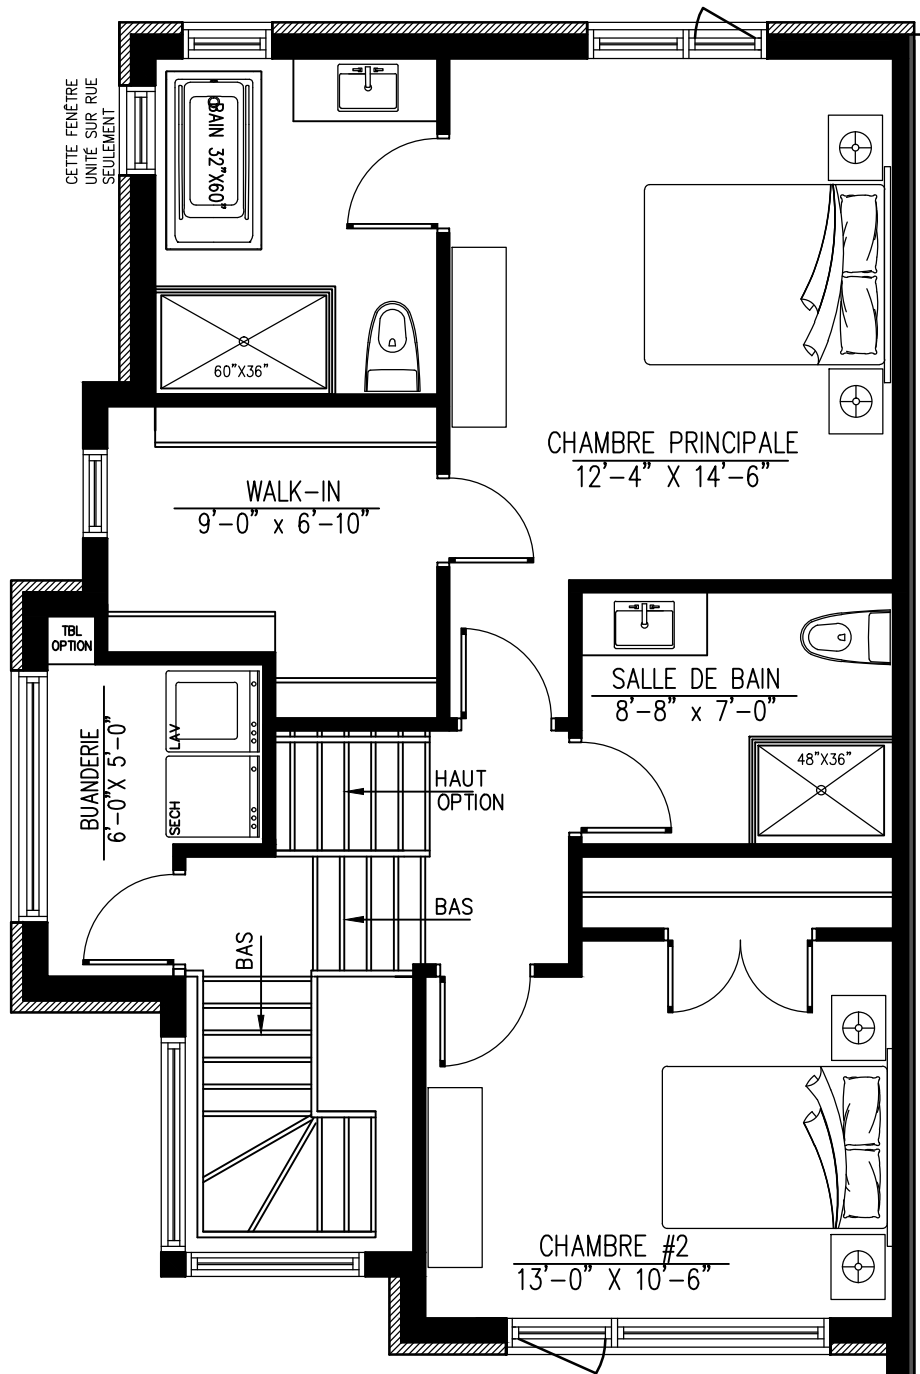

REZ-DE-CHAUSSÉE
UNITÉ DE COIN GAUCHE
CUISINE À L'ARRIÈRE
 834 pi²
 plafond 9'-0"

ÉTAGE

UNITÉ DE COIN GAUCHE
 3 CHAMBRES, 1 SALLE DE BAIN
 PLUS DE RANGEMENT

831 pi²

plafond 8'-0"

ÉTAGE

UNITÉ DE COIN GAUCHE

3 CHAMBRES, 2 SALLES DE BAIN

834 pi²

plafond 8'-0"

ÉTAGE

UNITÉ DE COIN GAUCHE

2 CHAMBRES, 2 SALLES DE BAIN

834 pi²

plafond 8'-0"

MEZZANINE
 UNITÉ DE COIN GAUCHE
 323 pi² sans escalier
 terrasse 190pi²
 plafond 9'-0"

ACCÈS TERRASSE
UNITÉ DE COIN GAUCHE
terrasse 350pi²